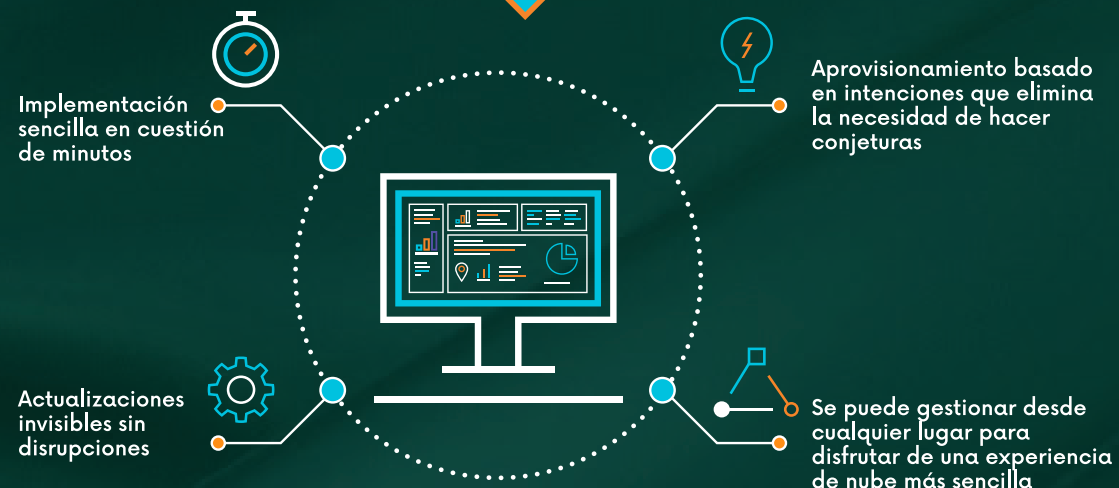

ACELERE SUS APLICACIONES Y ELIMINE LA COMPLEJIDAD

HPE ALLETRA ELIMINA LA COMPLEJIDAD, TRANSFORMA LA FORMA DE GESTIONAR LOS RECURSOS Y REDEFINE LA EXPERIENCIA DE SOPORTE. ACABE CON LAS REPARACIONES CONTINUAS Y RECUPERE SU TIEMPO.

HPE ALLETRA EJECUTA CUALQUIER APLICACIÓN

Creada para cualquier aplicación, desde las tradicionales hasta las modernas, HPE Alletra es compatible con sistemas optimizados para cargas de trabajo para ofrecer flexibilidad arquitectónica sin la complejidad de la infraestructura de datos tradicional.